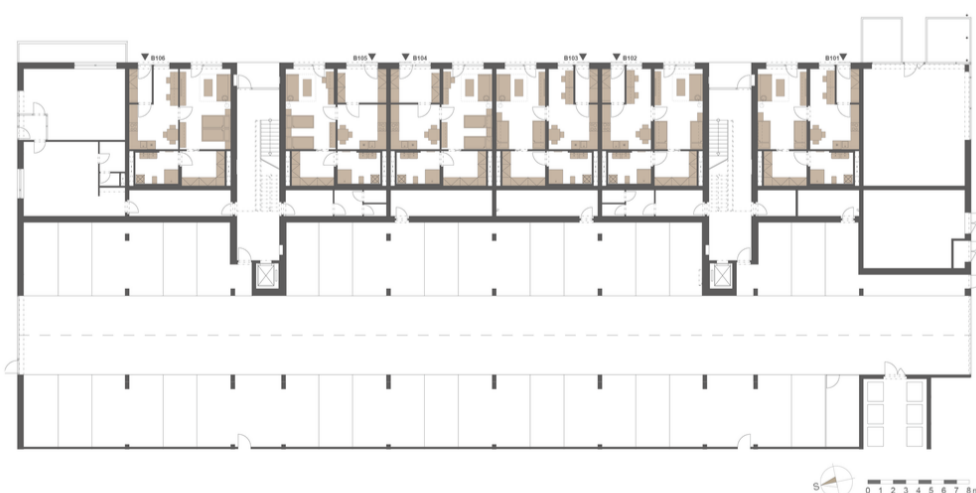

PODLAŽÍ BYTU

1.NP

MINT LIVING BRNO CAMPUS

Studentská 797, 625 00 Brno
E-mail: brnocampus@mintliving.cz
Telefon: +420 606 040 929

MINT Living Brno Campus s.r.o.

IČO: 09590153

Sídlo: Na příkopě 1096/19, Staré Město, 110 00 Praha 1

IČO: 09042423

Sídlo: Na příkopě 1096/19, Staré Město, 110 00 Praha 1
www.mintrezidenčnífond.cz

Copyright © 2026 MINT Real Estate Services s. r. o.