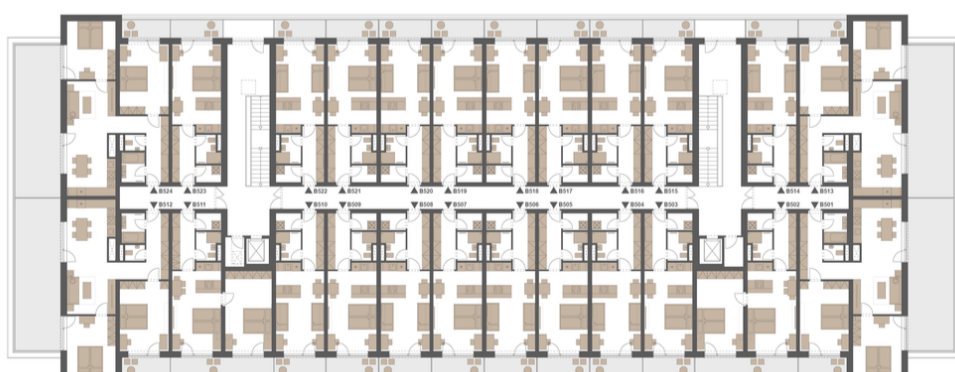

PODLAŽÍ BYTU

5.NP