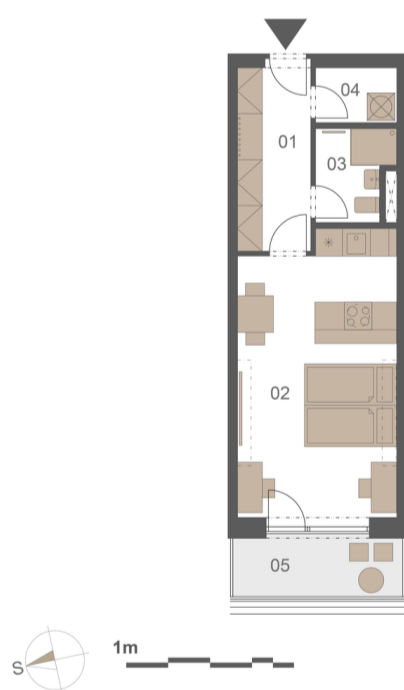

Trouba

Myčka

Indukční varná deska

LOŽNICE

Dvojlůžko

Dvě jednolůžka

Pracovní stůl a židle

Velké šatní skříň

OBÝVACÍ POKOJ

Televize

KOUPELNA

Umyvadlo se skříňkou

Sprchový kout

PŮDORYS BYTU

LEGENDA

01 - Chodba	6,6 m ²
02 - Obývací pokoj + KK	21,3 m ²
03 - Koupelna + WC	3,1 m ²
04 - Komora	2,1 m ²