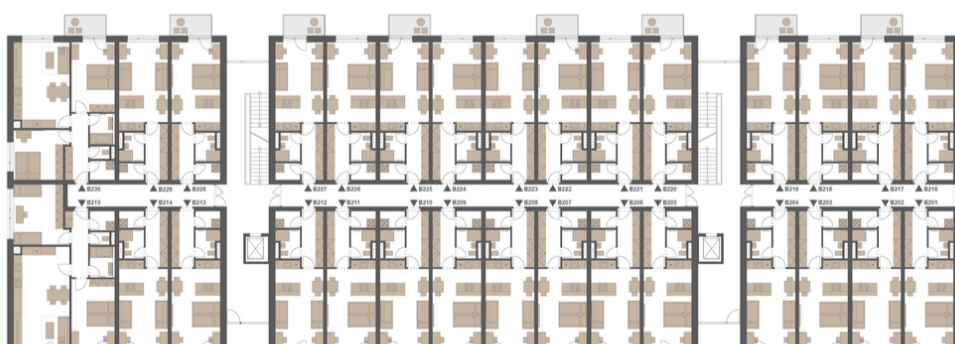

PODLAŽÍ BYTU

2.NP